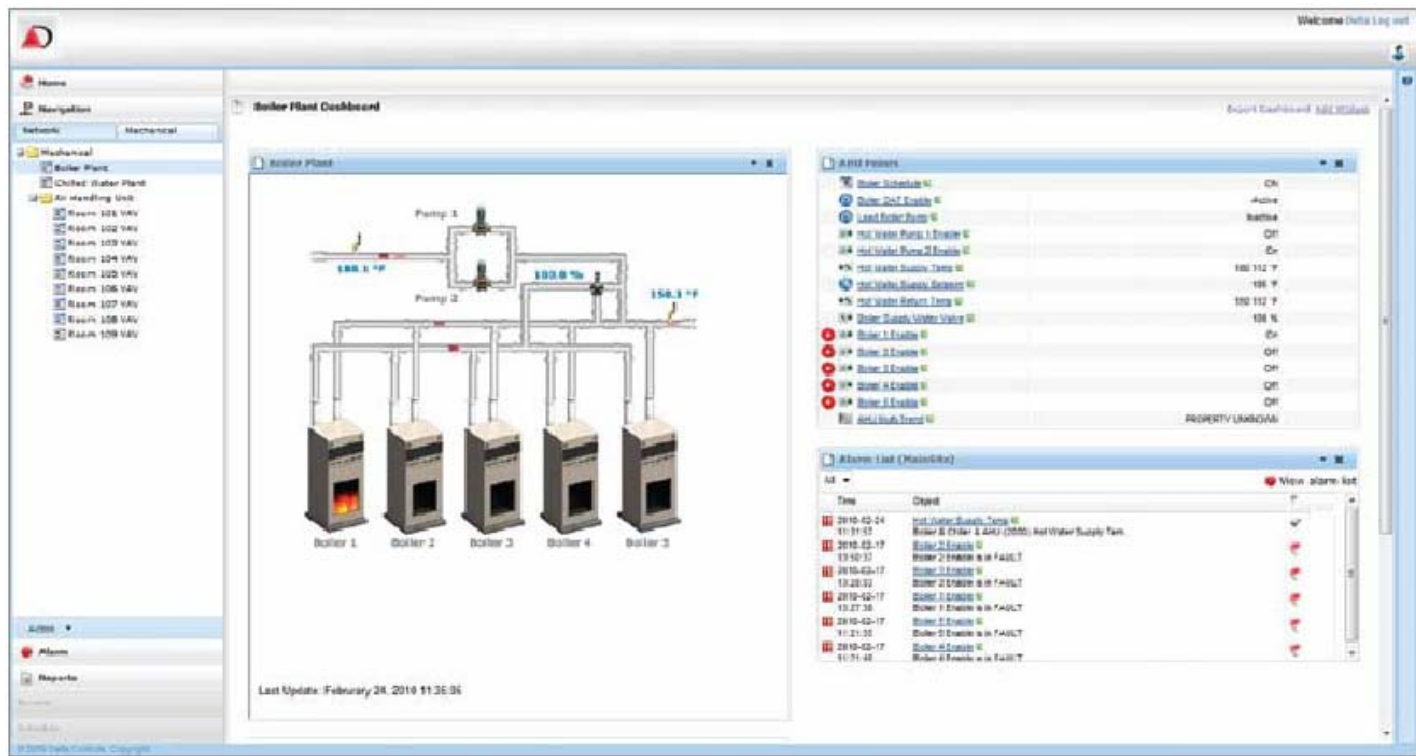

Программное обеспечение: Расширенный Энергетический Менеджмент

Особенности

Производственные панели обеспечивают высокий информационный уровень в простом для понимания графическом формате для упрощения управления недвижимостью.

Системные панели упрощают работу с вашими объектами, объединяя графику системы, сигналы управления, информацию о энергоснабжении и многое другое на отдельной панели экрана.

Энергетические отчеты обеспечивают подробные графические и табличные данные о состоянии объекта, что позволяет принимать своевременные и правильные решения.

Управление тревогами стало проще благодаря интеллектуальной визуализации, присвоению тревог и комментариям операторов.

Независимое от версии программное обеспечение позволяет организациям работать с WAN, не беспокоясь о версии прошивки аппаратного обеспечения.

Несколько независимых сайтов может управляться через один логин.

Платформо - независимое веб - ориентированное программное обеспечение позволяет выбирать между Windows® и Linux® для хост-сервера.

Независимость от браузера дает вам возможность использования практически любого браузера, включая Internet Explorer®, Firefox®, Google Chrome™, и Safari®.

Изменения в продукте возможны без предварительного уведомления

Поставка и техническая поддержка:

ООО «СОЛИТОН»

г.Киев | +38 044 503 0920 | www.soliton.com.ua